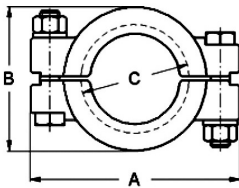

Klemmverbindung DIN 32676, Flansch Ø 34–319

Art.Nr.

EUR

Art.Nr.

EUR

Klammer FL-Solid

TÜV Bauteilprüfung
TÜV Type-test

DN	A	B	C	Ø Flansch			AISI304	
25-40	102,5	70	53,1	50,5			210916	28,40
50	115	82	66,5	64			210905	30,60
2,5"	128	96	79,9	77,5			210906	36,20
65	140	109	93	91			210907	40,40
80	152	122	110	106			210938	43,20
100	166	134	121,2	119			210908	45,90
115	178	146	134	130			210909	60,30
125	212,5	176	159	155			210910	97,20
150	243	204	187	183			210911	115,30
200	294	254,5	237,5	233,5			210912	142,70

Klemmdichtung DIN

DN	A	B				EPDM		EPDM USP VI	
10	34	10,2				220630	1,20	223630	Anfrage
15	34	16,2				220631	1,20	223631	Anfrage
20	34	20,2				220632	1,20	223632	Anfrage
25	50,5	26,2				220633	1,30	223633	Anfrage
32	50,5	32,2				220634	1,30	223634	Anfrage
40	50,5	38,2				220635	1,30	223635	Anfrage
50	64	50,2				220636	1,70	223636	Anfrage
65	91	66,2				220637	2,80	223637	Anfrage
80	106	81,2				220638	3,20	223638	Anfrage
100	119	100,2				220639	4,30	223639	Anfrage
115 *	130	110,5				220609	11,50	223609	Anfrage
125	155	125,2				220641	13,10	223641	Anfrage
150	183	150,2				220642	15,40	223642	Anfrage
200	233,5	200,2				220644	18,30	223644	Anfrage
250 *	268	250,2				220646	Anfrage	223646	Anfrage
300 *	319	300,2				220648	Anfrage	223648	Anfrage

* Ähnlich DIN 32676

Klemmdichtung DIN

DN	A	B				FKM		FKM USP VI	
10	34	10,2				220830	4,50	224230	Anfrage
15	34	16,2				220831	4,50	224231	Anfrage
20	34	20,2				220832	4,50	224232	Anfrage
25	50,5	26,2				220833	4,60	224233	Anfrage
32	50,5	32,2				220834	4,60	224234	Anfrage
40	50,5	38,2				220835	4,60	224235	Anfrage
50	64	50,2				220836	5,50	224236	Anfrage
65	91	66,2				220837	9,40	224237	Anfrage
80	106	81,2				220838	10,80	224238	Anfrage
100	119	100,2				220839	11,90	224239	Anfrage
115 *	130	110,5				220809	16,70	224209	Anfrage