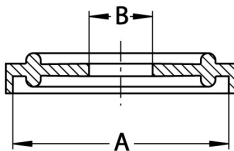

Klemmverbindung DIN 32676, Flansch Ø 34–319

Art.Nr.

EUR

Art.Nr.

EUR

Klammer FL-Solid

TÜV Bauteilprüfung
TÜV Type-test

DN	A	B	C	Ø Flansch			AISI304	
25-40	102,5	70	53,1	50,5			210916	28,40
50	115	82	66,5	64			210905	30,60
2,5"	128	96	79,9	77,5			210906	36,20
65	140	109	93	91			210907	40,40
80	152	122	110	106			210938	43,20
100	166	134	121,2	119			210908	45,90
115	178	146	134	130			210909	60,30
125	212,5	176	159	155			210910	97,20
150	243	204	187	183			210911	115,30
200	294	254,5	237,5	233,5			210912	142,70

Klemmdichtung DIN

DN	A	B				EPDM		EPDM USP VI	
10	34	10,2				220630	1,20	223630	Anfrage
15	34	16,2				220631	1,20	223631	Anfrage
20	34	20,2				220632	1,20	223632	Anfrage
25	50,5	26,2				220633	1,30	223633	Anfrage
32	50,5	32,2				220634	1,30	223634	Anfrage
40	50,5	38,2				220635	1,30	223635	Anfrage
50	64	50,2				220636	1,70	223636	Anfrage
65	91	66,2				220637	2,80	223637	Anfrage
80	106	81,2				220638	3,20	223638	Anfrage
100	119	100,2				220639	4,30	223639	Anfrage
115 *	130	110,5				220609	11,50	223609	Anfrage
125	155	125,2				220641	13,10	223641	Anfrage
150	183	150,2				220642	15,40	223642	Anfrage
200	233,5	200,2				220644	18,30	223644	Anfrage
250 *	268	250,2				220646	Anfrage	223646	Anfrage
300 *	319	300,2				220648	Anfrage	223648	Anfrage

* Ähnlich DIN 32676

Klemmdichtung DIN

DN	A	B				FKM		FKM USP VI	
10	34	10,2				220830	4,50	224230	Anfrage
15	34	16,2				220831	4,50	224231	Anfrage
20	34	20,2				220832	4,50	224232	Anfrage
25	50,5	26,2				220833	4,60	224233	Anfrage
32	50,5	32,2				220834	4,60	224234	Anfrage
40	50,5	38,2				220835	4,60	224235	Anfrage
50	64	50,2				220836	5,50	224236	Anfrage
65	91	66,2				220837	9,40	224237	Anfrage
80	106	81,2				220838	10,80	224238	Anfrage
100	119	100,2				220839	11,90	224239	Anfrage
115 *	130	110,5				220809	16,70	224209	Anfrage