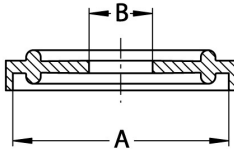

Klemmverbindung DIN 32676, Flansch Ø 34–319

Art.Nr.

EUR

Art.Nr.

EUR

Klammer FL-Solid

TÜV Bauteilprüfung
TÜV Type-test

DN	A	B	C	Ø Flansch			AISI304	
25-40	102,5	70	53,1	50,5			210916	28,40
50	115	82	66,5	64			210905	30,60
2,5"	128	96	79,9	77,5			210906	36,20
65	140	109	93	91			210907	40,40
80	152	122	110	106			210938	43,20
100	166	134	121,2	119			210908	45,90
115	178	146	134	130			210909	60,30
125	212,5	176	159	155			210910	97,20
150	243	204	187	183			210911	115,30
200	294	254,5	237,5	233,5			210912	142,70

Klemmdichtung DIN

DN	A	B				EPDM		EPDM USP VI	
10	34	10,2				220630	1,20	223630	Anfrage
15	34	16,2				220631	1,20	223631	Anfrage
20	34	20,2				220632	1,20	223632	Anfrage
25	50,5	26,2				220633	1,30	223633	Anfrage
32	50,5	32,2				220634	1,30	223634	Anfrage
40	50,5	38,2				220635	1,30	223635	Anfrage
50	64	50,2				220636	1,70	223636	Anfrage
65	91	66,2				220637	2,80	223637	Anfrage
80	106	81,2				220638	3,20	223638	Anfrage
100	119	100,2				220639	4,30	223639	Anfrage
115 *	130	110,5				220609	11,50	223609	Anfrage
125	155	125,2				220641	13,10	223641	Anfrage
150	183	150,2				220642	15,40	223642	Anfrage
200	233,5	200,2				220644	18,30	223644	Anfrage
250 *	268	250,2				220646	Anfrage	223646	Anfrage
300 *	319	300,2				220648	Anfrage	223648	Anfrage

* Ähnlich DIN 32676

Klemmdichtung DIN

DN	A	B				FKM		FKM USP VI	
10	34	10,2				220830	4,50	224230	Anfrage
15	34	16,2				220831	4,50	224231	Anfrage
20	34	20,2				220832	4,50	224232	Anfrage
25	50,5	26,2				220833	4,60	224233	Anfrage
32	50,5	32,2				220834	4,60	224234	Anfrage
40	50,5	38,2				220835	4,60	224235	Anfrage
50	64	50,2				220836	5,50	224236	Anfrage
65	91	66,2				220837	9,40	224237	Anfrage
80	106	81,2				220838	10,80	224238	Anfrage
100	119	100,2				220839	11,90	224239	Anfrage
115 *	130	110,5				220809	16,70	224209	Anfrage